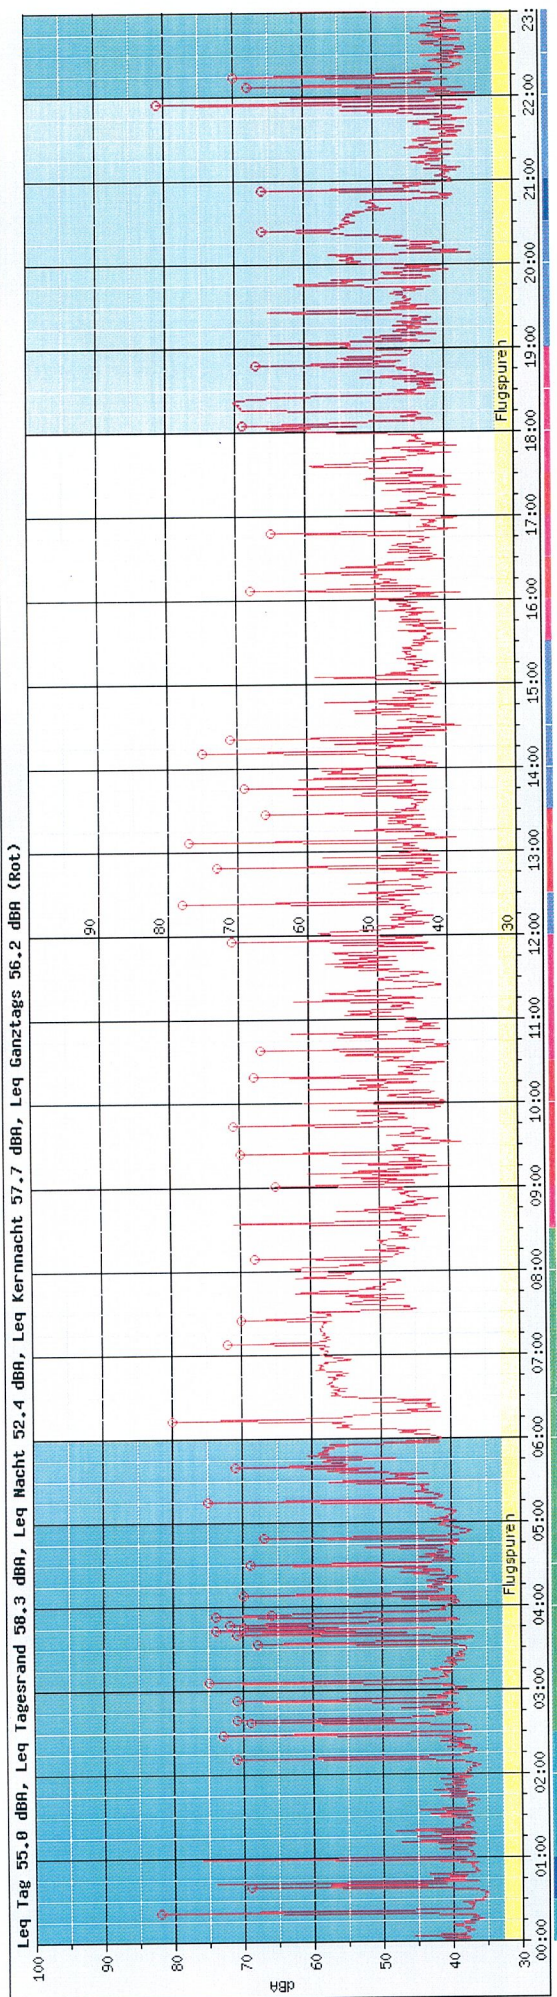

Köln/Süd

27.04.2017 (Donnerstag)

Regions Menu

Ansicht

- klassisch
- wissenschaftlich

Kurve überlagern mit anderer Messstation

Auswahl Messstation ▼

Statistiken